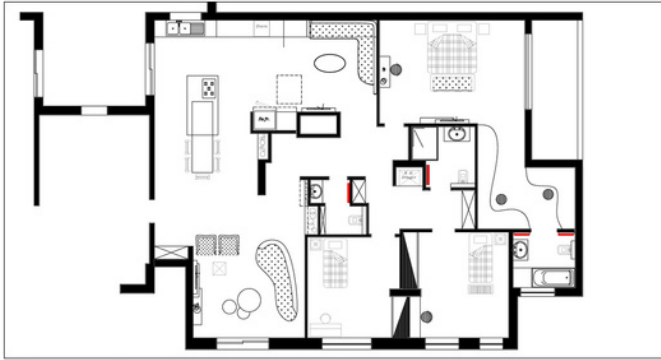

PalDAOnline

78 Av. des Champs-Élysées Bureau 562,
75008 Paris - 0033 6 44 97 38 38
contact@PalDAOnline.com