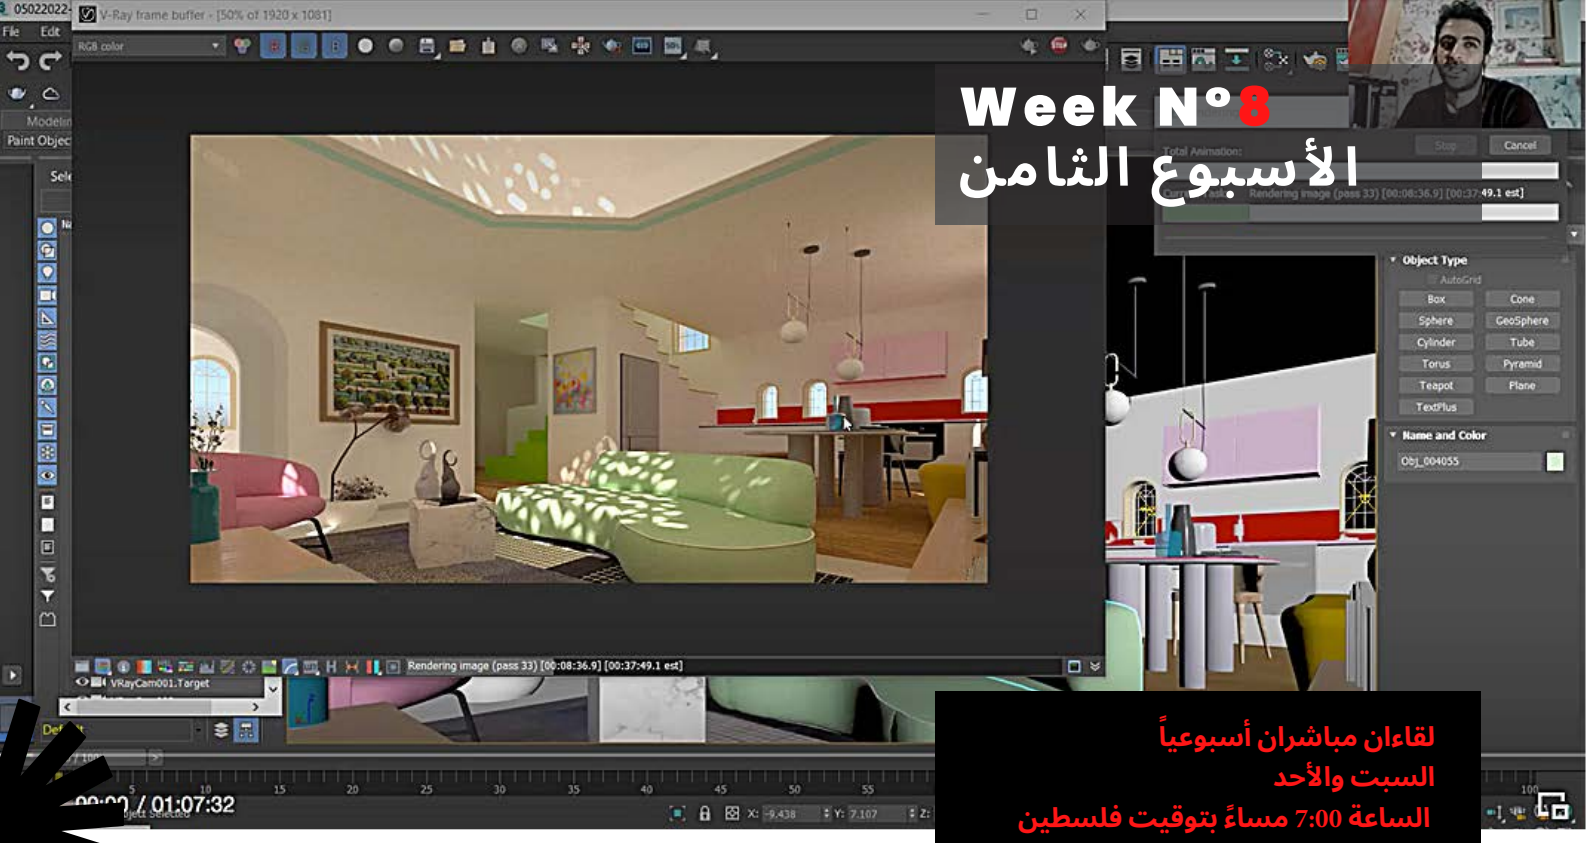

Week N°8

الأسبوع الثامن

لقاءان مباشران أسبوعياً
السبت والأحد
الساعة 7:00 مساءً بتوقيت فلسطين

الخطوط العريضة :

- الضوء والتصميم
- المواد والتصميم
- المزاج والتصميم

- مشروع عملي رقم 8
- المهمة رقم 8

Two Live Sessions per Week
Saturday & Sunday 7:00 PM Palestine Time

Outline :

- Light and Design
- Materials and Design
- Mood and Design

- Case study project N°8
- Task N°8