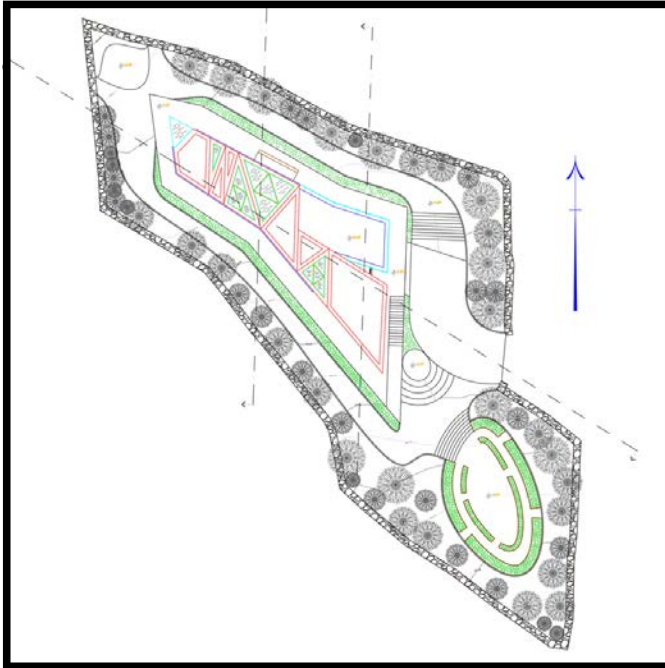

لقاءان مباشران أسبوعياً
السبت والأحد
الساعة 7:00 مساءً بتوقيت فلسطين

الخطوط العريضة :

- رسم التصاميم
- لغات التصاميم
- التصميم كخدمة
- التركيز: 2D Vs 3D

- مشروع عملي رقم 4
- المهمة رقم 4

Two Live Sessions per Week
Saturday & Sunday 7:00 PM Palestine Time